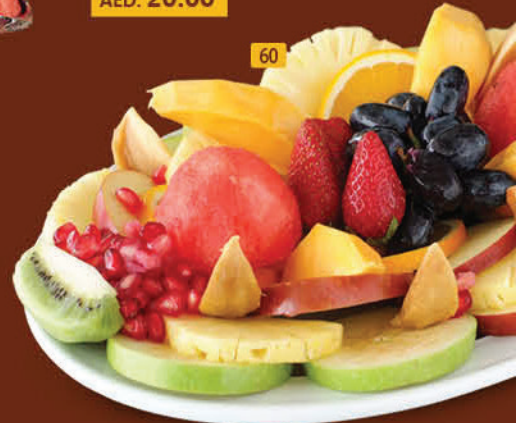

53

AED. 12
15

أوريو ميلك شيك
Oreo Milkshake

54

AED. 12
15

ميلك شيك سنكيز
Snickers/Galaxy Milkshake

FRUIT BRICKS & PLATTER

- 55. Pomegranate Seeds
- 56. Mango Bricks
- 57. Kiwi Fruit Bricks
- 58. Pineapple Bricks
- 59. Watermelon Bricks

- 15.00
- 15.00
- 15.00
- 15.00
- 15.00

- حب رمان
- قطع مانجو
- قطع فاكهة كيوي
- قطع أناناس
- قطع بطيخ

صحن فواكه مشكل
Mixed Fruit Plate

AED. 20.00

60

BURGER SANDWICHES

61

برجر دجاج دبل / لحم بقري + بيبسي
Double Burger Chi./Beef + Pepsi